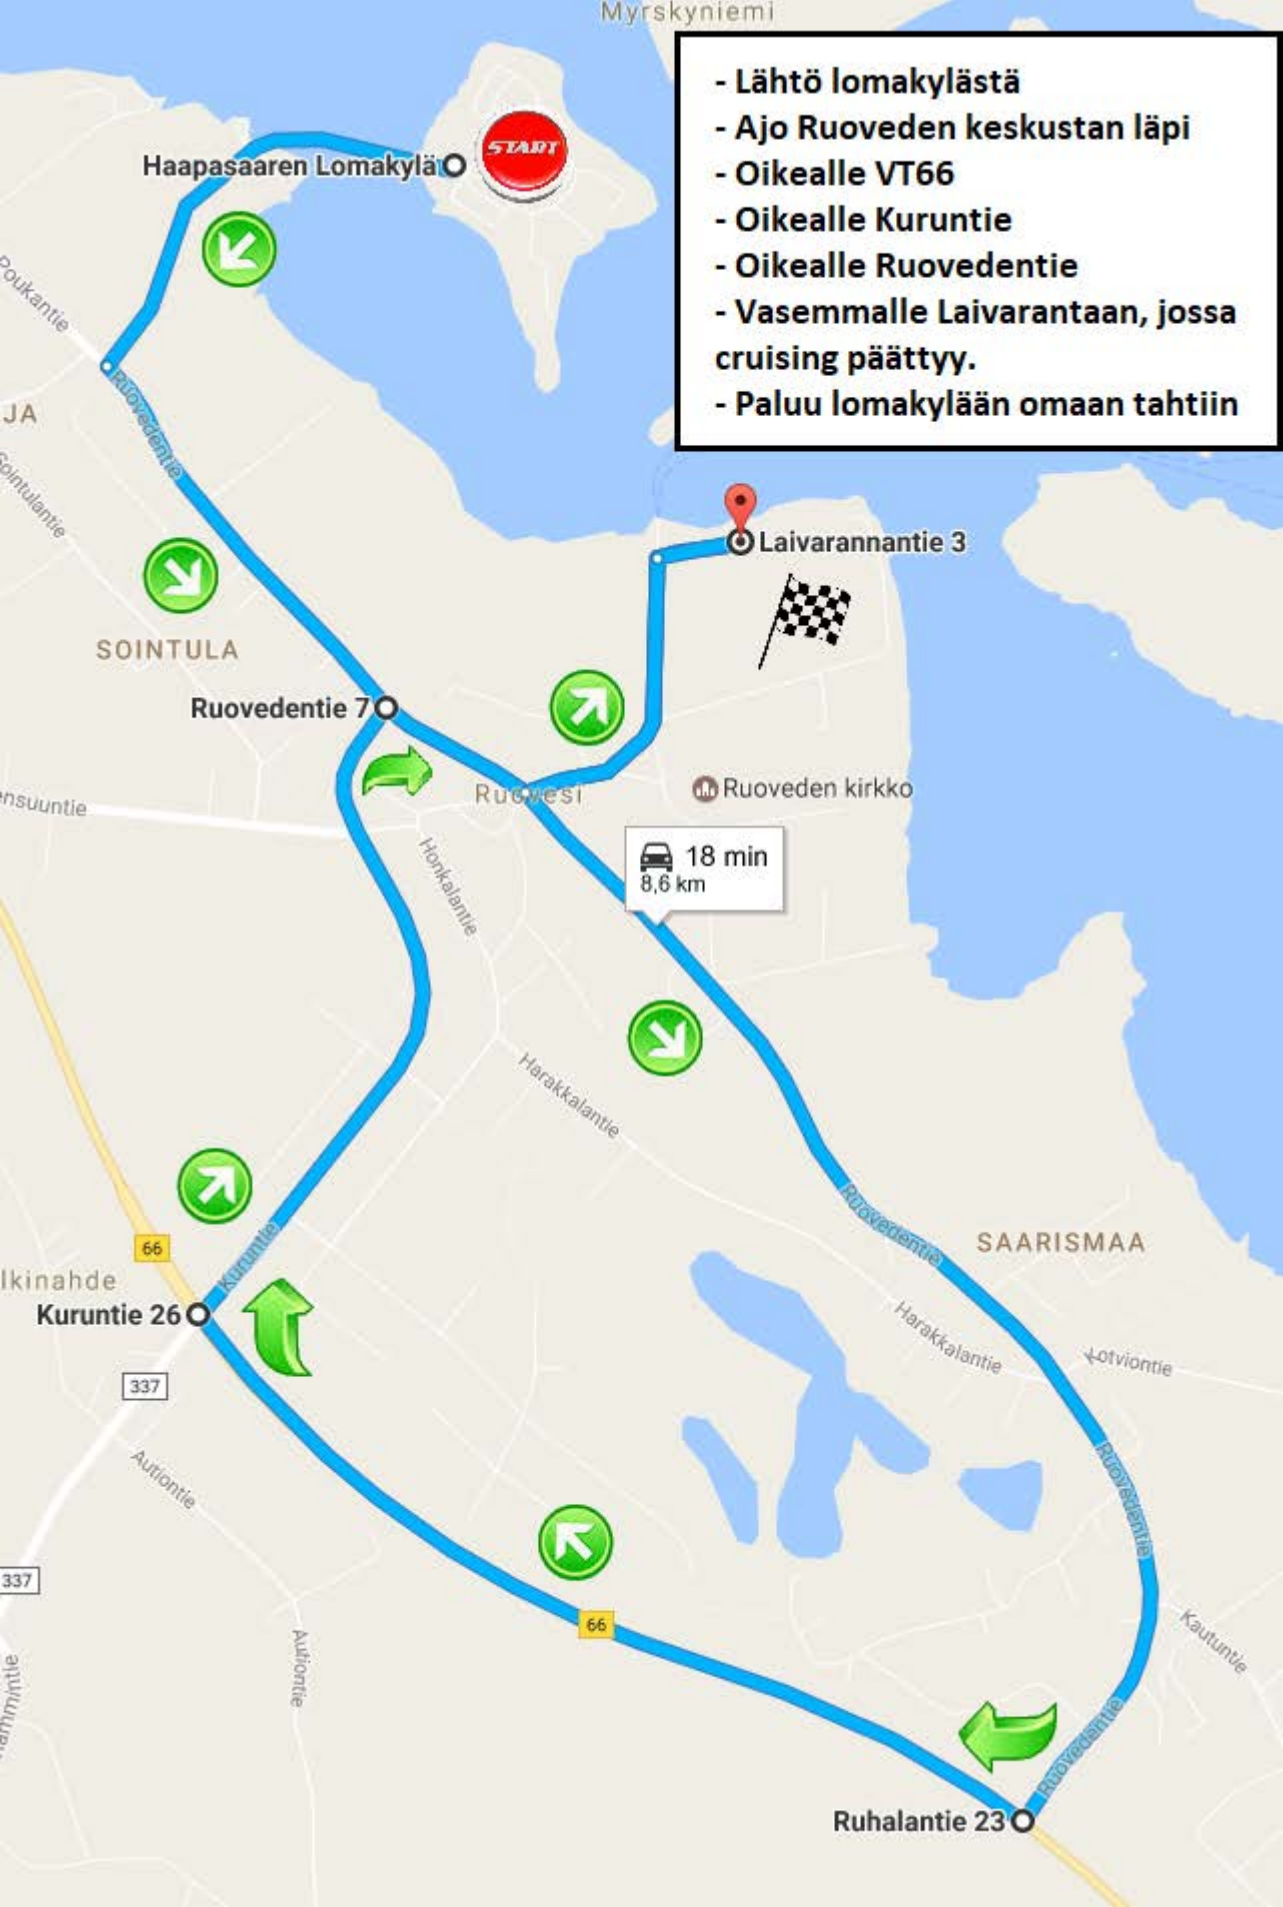

- Lähtö lomakylästä
- Ajo Ruoveden keskustan läpi
- Oikealle VT66
- Oikealle Kuruntie
- Oikealle Ruovedentie
- Vasemmalle Laivarantaan, jossa cruising päättyy.
- Paluu lomakylään omaan tahtiin

Haapasaaren Lomakylä

START

SOINTULA

Ruovedentie 7

Ruovesi

Ruoveden kirkko

Laivarannantie 3

18 min
8,6 km

Harakkalantie